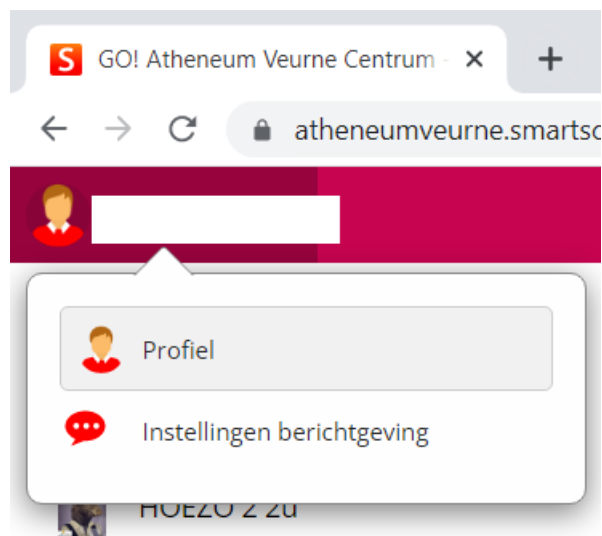

SMARTSCHOOL

1. Aanmelden

Laptop/computer

r

Ga naar <https://calmeyn.smartschool.be>.

Je logt in met *voornaam.familienaam* van uw kind.

Er worden geen accenten of tekens gebruikt.

Je krijgt een wachtwoord om in te loggen.

 [Wachtwoord vergeten?](#)

Aanmelden

Smartphone

Download eerst de app via

of

.

Voeg je account toe in 3 stappen:

- Geef het webadres van de school in
 - <https://calmeyn.smartschool.be>
- Geef je gebruikersnaam en wachtwoord in
 - *voornaam.familienaam*
- Correct? De app wordt geactiveerd en je bent aangemeld

2. Wat kan je zien?

Planner

- De agenda van je zoon/dochter
- Huiswerk/les/taken/toetsen

Skore puntenboek

De punten/resultaten van taken en toetsen

Groen: goed resultaat
Oranje: opgelet
Rood: slecht resultaat

Berichten

- Hier kan je ontvangen berichten lezen
- Je kan ook zelf berichten schrijven – gebruik de +

Mijn profiel

- Beheer de instellingen van smartschool
- Wachtwoord wijzigen
- Instelling voor meldingen