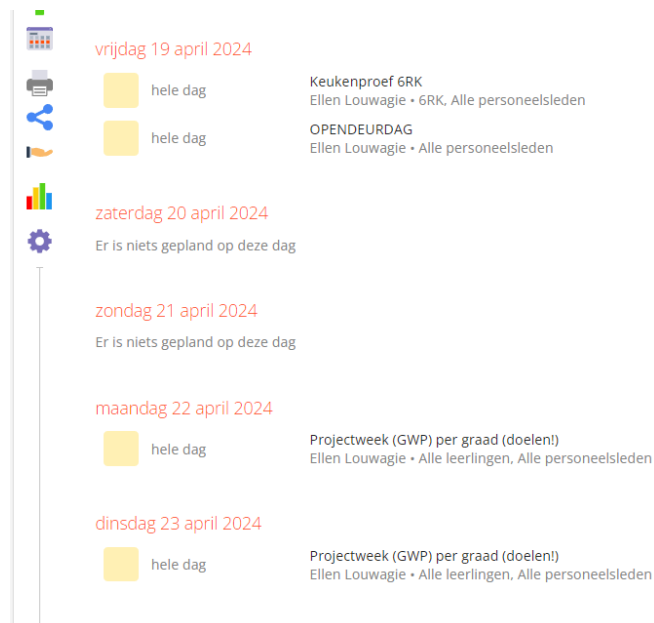

 [Wachtwoord vergeten?](#)

Aanmelden

Smartphone

Download eerst de app via

of

.

Voeg je account toe in 3 stappen:

- Geef het webadres van de school in
 - <https://calmeyn.smartschool.be>
- Geef je gebruikersnaam en wachtwoord in
 - *voornaam.familienaam*
- Correct? De app wordt geactiveerd en je bent aangemeld

2. Wat kan je zien?

Planner

- De agenda van je zoon/dochter
- Huiswerk/les/taken/toetsen

Skore puntenboek

De punten/resultaten van taken en toetsen

Groen: goed resultaat
Oranje: opgelet
Rood: slecht resultaat