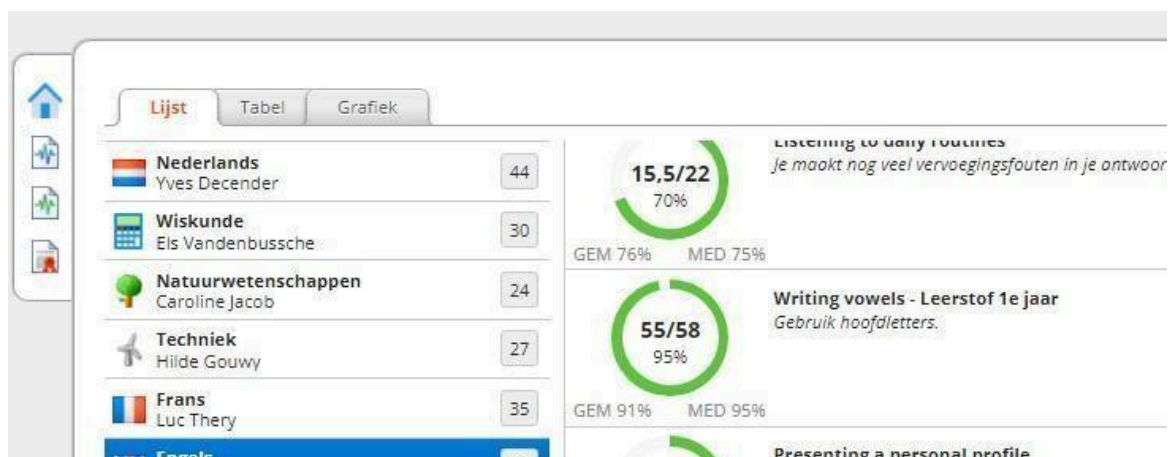

 [Wachtwoord vergeten?](#)

Aanmelden

Smartphone

Download eerst de app via

of

.

Voeg je account toe in 3 stappen:

- Geef het webadres van de school in
 - <https://calmeyn.smartschool.be>
- Geef je gebruikersnaam en wachtwoord in
 - *voornaam.familienaam*
- Correct? De app wordt geactiveerd en je bent aangemeld

2. Wat kan je zien?

Planner

- De agenda van je zoon/dochter
- Huiswerk/les/taken/toetsen

Skore puntenboek

De punten/resultaten van taken en toetsen

Groen: goed resultaat
Oranje: opgelet
Rood: slecht resultaat